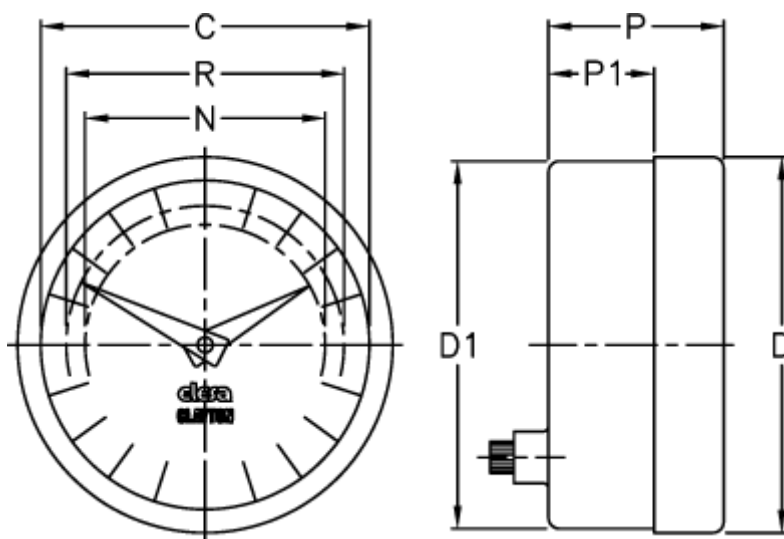

Varenummer: 2307074062
Beskrivelse: E+G Indikator
PA11-0024-S

Mål

C = 42
D = 49.8
d1 = 48.2
N = 30
P = 30
P1 = 23
R = 37